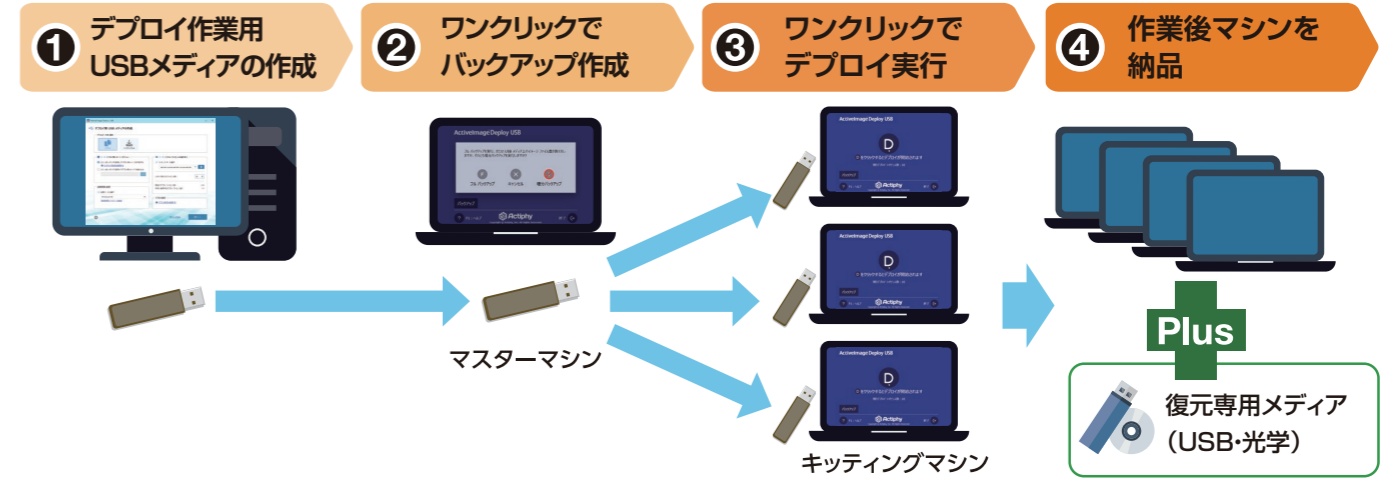

仮想環境から現場のPC 端末までを広くカバーできるバックアップ環境を整備。操作も容易で失敗のない安心を手に入れるとともに、ストレージの有効活用や脱属人化も視野に。

#バックアップ #ライセンス

少ないステップ、直感的に理解しやすいインターフェース、圧倒的なエラーの少なさが決め手。ひとり対応の情シスでも容易にバックアップ／リストアなどの作業が可能に。

#バックアップ #ライセンス

データを確実かつ容易に復元できる操作性の高さと手軽さが魅力。市役所のPC リブレースに際し採用され、復元の作業時間は60分から5分へと大幅な短縮を実現。

#キタティング #ライセンス

感動的なくらい簡単、かつ高速。キタティング作業に要する時間が1/10になり、他業務の生産性が大幅に向上。自社のビルメンテナンス業向けクラウドサービスでの活用も。

#キタティング #サービス

- 永続ライセンスの製品
- シンプルで使いやすく、導入後も安定稼働
- イメージバックアップでディスク丸ごと復元も簡単

- 人に依存しない簡単、安心、安全、確実なキタティング
- USBメディアによる配布でネットワーク配信環境不要
- 運用開始後の迅速な障害復旧

キヤノンシステムアンドサポート株式会社

バックアップツールを活用した高品質なサービスの提供に貢献。既存のバックアップツールと同等以上の機能だけでなく、使い勝手や効率にも優れ年間2万時間以上の作業時間短縮を実現。

#バックアップ #サービス

詳細につきましては、ActiveImage -RE 担当者 (aipre_sales@runexy.co.jp) までお気軽にご連絡ください。

ラネクシーではバックアップ製品「ActiveImage Protector -RE」とキタティングツール「ActiveImage Deploy USB -RE」に対して、使用台数分を月次申請いただく完全従量課金のサービスも提供中。

株式会社 ラネクシー
https://www.runexy.co.jp/
E-Mail: aipre_sales@runexy.co.jp

お問合せ

詳細はWebサイトをご覧ください。 <https://www.activeimage-re.com/>

導入事例公開中

URL・QRコードですぐに読む!

<https://www.activeimage-re.com/casestudy/>