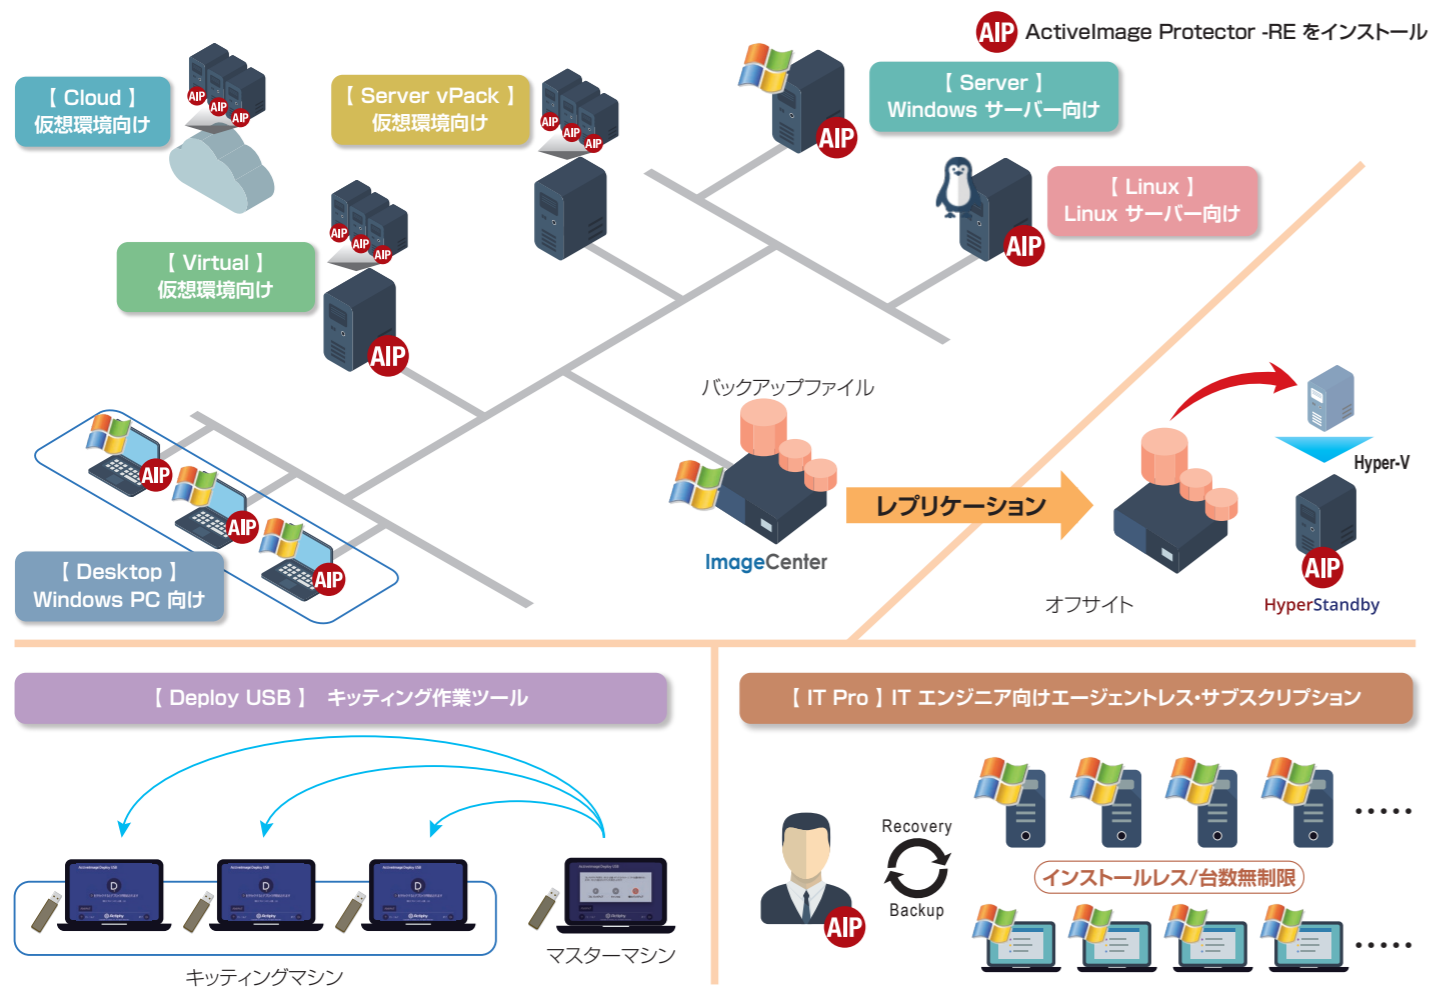

エディション	対象環境	用途	備考
Desktop	Windows クライアント OS	対象環境への定期的なバックアップ作成	仮想：エージェントインストール/エージェントレス ※対象ハイパーバイザーはMicrosoft Hyper-V またはVMware vSphere環境
Server	Windows サーバー OS		
Linux	Linux サーバー OS		
Virtual	Windows クライアント OS Windows サーバー OS Linux サーバー OS		
Server vPack	Windows サーバー OS Linux サーバー OS		
Cloud	Windows クライアント OS Windows サーバー OS Linux サーバー OS	仮想マシン	仮想：エージェントインストール オンプレミスで稼働する仮想マシン5台まで
IT Pro	Windows クライアント OS Windows サーバー OS	物理マシン 仮想マシン	利用期間内(1年間)は台数無制限にバックアップ・リカバリが可能な作業利用者に対するサブスクリプションライセンス エージェントレスで利用可能
Deploy USB	Windows クライアント OS Windows サーバー OS	物理マシン	キットティングツール(USBメディアのみでクローニング可能)
ImageCenter	Windows クライアント OS Windows サーバー OS	物理マシン 仮想マシン	遠隔地へのバックアップファイルのレプリケーション 無償オプション

導入事例一覧

ActiveImage-RETM PROTECTOR

システム構成

仮想環境から現場のPC 端末までを広くカバーできるバックアップ環境を整備。操作も容易で失敗のない安心を手に入れるとともに、ストレージの有効活用や脱属人化も視野に。

#バックアップ #ライセンス

少ないステップ、直感的に理解しやすいインターフェース、圧倒的なエラーの少なさが決め手。ひとり対応の情シスでも容易にバックアップ／リストアなどの作業が可能に。

#バックアップ #ライセンス

データを確実かつ容易に復元できる操作性の高さと手軽さが魅力。市役所のPC リブレースに際し採用され、復元の作業時間は60分から5分へと大幅な短縮を実現。

#キタティング #ライセンス

感動的なくらい簡単、かつ高速。キタティング作業に要する時間が1/10になり、他業務の生産性が大幅に向上。自社のビルメンテナンス業向けクラウドサービスでの活用も。

#キタティング #サービス

- 永続ライセンスの製品
- シンプルで使いやすく、導入後も安定稼働
- イメージバックアップでディスク丸ごと復元も簡単